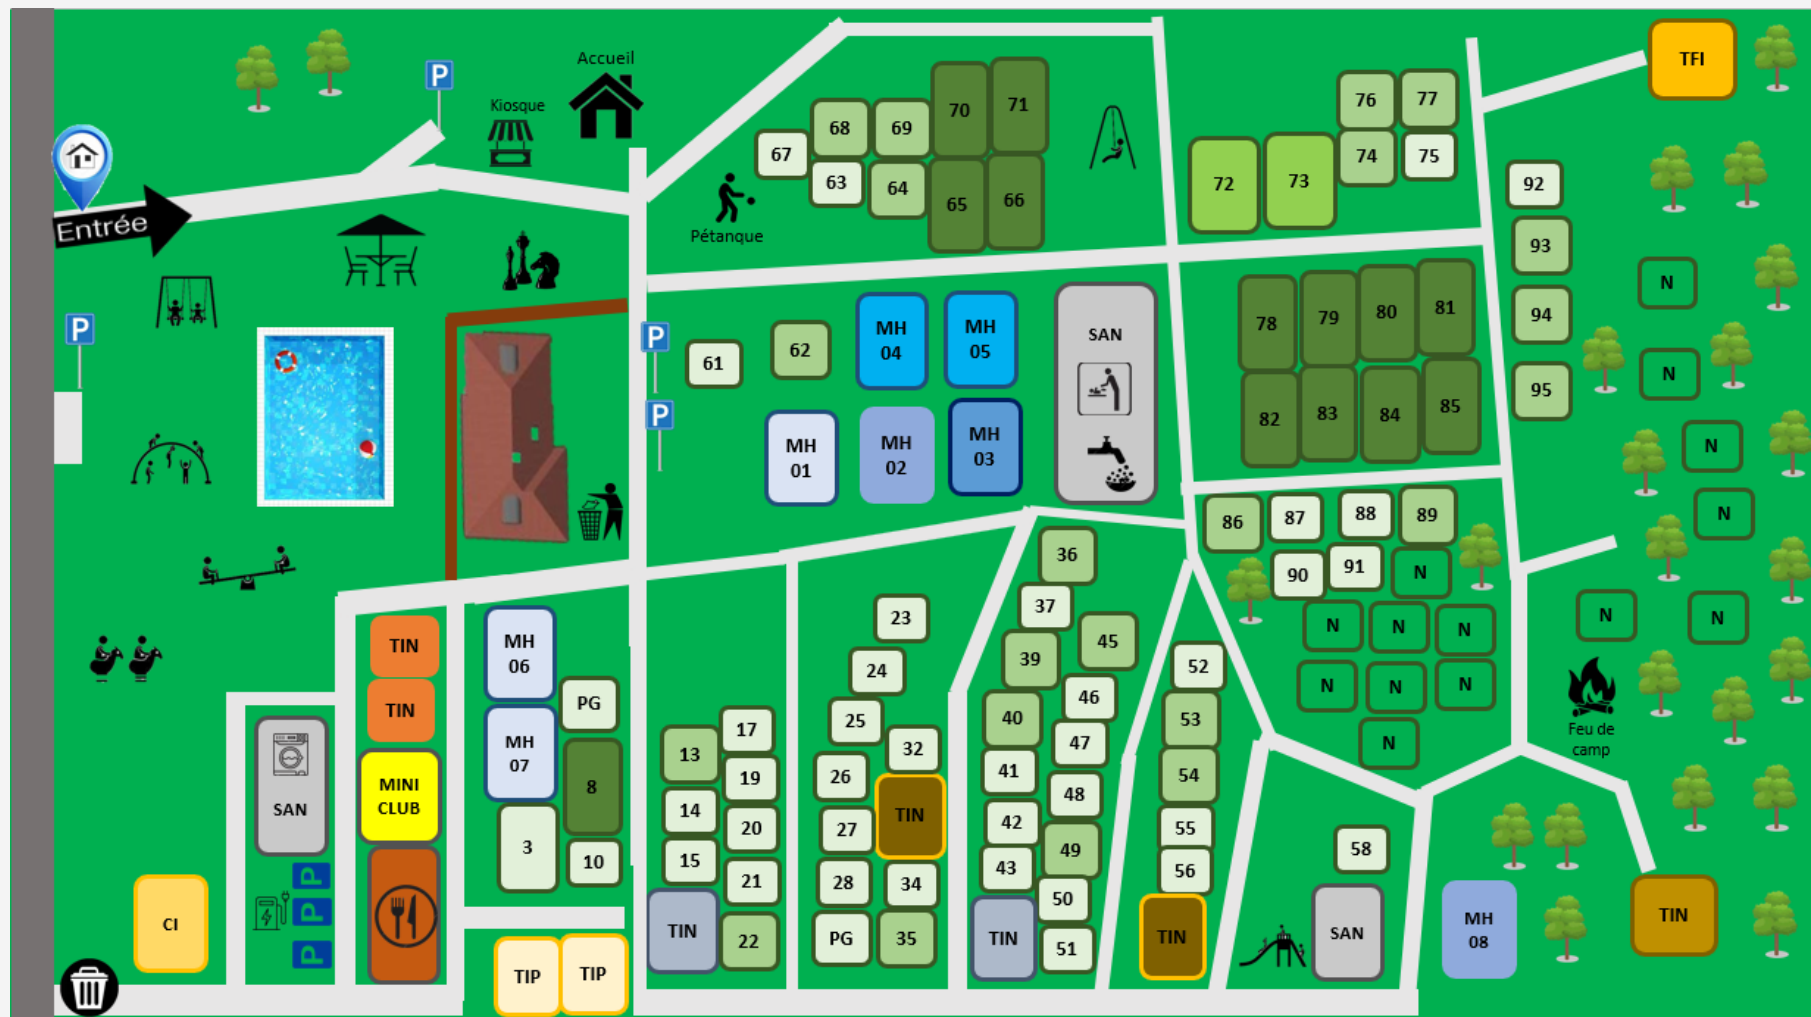

Légende :

Emplacement :

- Emplacement Premium Pack Cosy
- Emplacement Privilège Garden
- Emplacement Privilège XXL
- Emplacement Privilège XL
- Emplacement Confort
- Emplacement Nature

Localifs :

- Tente Insolite Premium - 3ch
- Tente Family Insolite Nature - 2ch
- Tente Insolite Nature - 2ch Cotto-Lodge Nature
- Tente Insolite Nature - 2ch
- Tente Insolite Nature - 1ch
- Chalet Premium - 2ch
- Chalet Insolite Nature - 1ch

Mobil-home :

- MH Confort - 2ch
- MH Privilège - 2h
- MH Family Privilège - 2ch
- MH Confort - 3ch
- MH Premium - 3ch
- MH Toité Insolite Nature - 2ch

Services :

- Restaurant Orangerie
- Sandaie